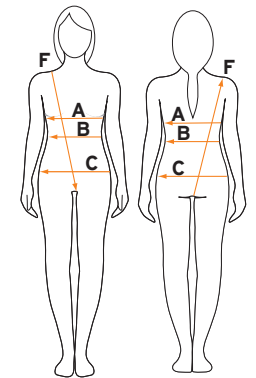

GRÖSSENTABELLEN

HERREN

TAILLE (cm) B	62-66	66-70	70 - 74	74 - 78	78 - 82	82 - 86	86 - 90	90 - 94	94 - 98	98 - 102
HÜFTEN (cm) C	74-78	78-82	82-86	86-90	90-94	94-98	98-102	102-106	106-110	110-114
ITALY	36	38	40	42	44	46	48	50	52	54
UK	22	24	26	28	30	32	34	36	38	40
GERMANY	-1	0	1	2	3	4	5	6	7	8
FRANCE	55	60	65	70	75	80	85	90	95	100
SPAIN	30	32	34	36	38	40	42	44	46	48
WATERSHORTS					XS	S	M	L	XL	XXL
SAP CONVERSION	36	38	40	42	44	46	48	50	52	54
SAP WATERSHORTS					XS	S	M	L	XL	XXL

Die Artikel Nr. 452088 ist auch in den Größen 40L - 42L - 44L - 46L - 48L verfügbar.

DAMEN

BRUST (cm) A	70 - 74	74 - 78	78 - 82	82 - 86	86 - 90	90 - 94	94 - 98	98 - 102	102 - 106	106 - 110	110 - 115	115 - 120
TAILLE (cm) B	50 - 54	54 - 58	58 - 62	62 - 66	66 - 70	70 - 74	74 - 78	78 - 82	82 - 86	86 - 90	90 - 94	94 - 98
HÜFTEN (cm) C	77 - 81	81 - 85	85 - 89	89 - 93	93 - 97	97 - 101	101 - 105	105 - 109	109 - 113	113 - 117	117 - 121	121 - 125
TORSO (cm) F	139	142	145	148	151	154	157	160	163	166	169	172
ITALY	34	36	38	40	42	44	46	48	50	52	54	56
UK	24	26	28	30	32	34	36	38	40	42	44	46
GERMANY	28	30	32	34	36	38	40	42	44	46	48	50
FRANCE	30	32	34	36	38	40	42	44	46	48	50	52
SPAIN			34	36	38	40	42	44	46	48	50	52
SAP CONVERSION	34	36	38	40	42	44	46	48	50	52	54	56

Die Artikel Nr. 452068 ist auch in den Größen 40L - 42L - 44L verfügbar.

JUNGEN

TAILLE (cm) B	54 - 58	58 - 62	62 - 66,5	66,5 - 69,5	69,5 - 74	74 - 78,5
HÖHE (cm) H	107 - 119	119 - 131	131 - 140	140 - 152	152 - 164	164 - 176
ITALY	5A	7A	9A	11A	13A	15A
UK	22	24	26	28	30	32
GERMANY	110	122	134	152	164	170
FRANCE	5A	7A	9A	11A	13A	15A
SPAIN	5A	7A	9A	11A	13A	15A
SAP CONVERSION	5	7	9	11	13	15

Im Unterschied zu den normalen Größen bieten die L-Größen von HEAD

- bei Damen + 3 cm in der Rumpflänge und + 3 cm in der Beinlänge
- bei Herren + 5 cm in der Beinlänge und + 4 cm im Beckenbereich