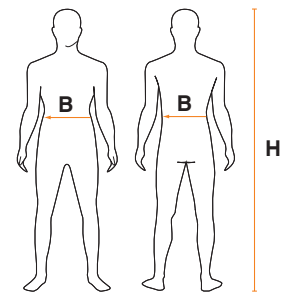

GRÖSSENTABELLEN

HERREN

TAILLE (cm) B	62-66	66-70	70 - 74	74 - 78	78 - 82	82 - 86	86 - 90	90 - 94	94 - 98	98 - 102
HÜFTEN (cm) C	74-78	78-82	82-86	86-90	90-94	94-98	98-102	102-106	106-110	110-114
ITALY	36	38	40	42	44	46	48	50	52	54
UK	22	24	26	28	30	32	34	36	38	40
GERMANY	-1	0	1	2	3	4	5	6	7	8
FRANCE	55	60	65	70	75	80	85	90	95	100
SPAIN	30	32	34	36	38	40	42	44	46	48
WATERSHORTS					XS	S	M	L	XL	XXL
SAP CONVERSION	36	38	40	42	44	46	48	50	52	54
SAP WATERSHORTS					XS	S	M	L	XL	XXL

Die Artikel Nr. 452088 ist auch in den Größen 40L - 42L - 44L - 46L - 48L verfügbar.

DAMEN

BRUST (cm) A	70 - 74	74 - 78	78 - 82	82 - 86	86 - 90	90 - 94	94 - 98	98 - 102	102 - 106	106 - 110	110 - 115	115 - 120
TAILLE (cm) B	50 - 54	54 - 58	58 - 62	62 - 66	66 - 70	70 - 74	74 - 78	78 - 82	82 - 86	86 - 90	90 - 94	94 - 98
HÜFTEN (cm) C	77 - 81	81 - 85	85 - 89	89 - 93	93 - 97	97 - 101	101 - 105	105 - 109	109 - 113	113 - 117	117 - 121	121 - 125
TORSO (cm) F	139	142	145	148	151	154	157	160	163	166	169	172
ITALY	34	36	38	40	42	44	46	48	50	52	54	56
UK	24	26	28	30	32	34	36	38	40	42	44	46
GERMANY	28	30	32	34	36	38	40	42	44	46	48	50
FRANCE	30	32	34	36	38	40	42	44	46	48	50	52
SPAIN			34	36	38	40	42	44	46	48	50	52
SAP CONVERSION	34	36	38	40	42	44	46	48	50	52	54	56

Die Artikel Nr. 452068 ist auch in den Größen 40L - 42L - 44L verfügbar.

JUNGEN

TAILLE (cm) B	54 - 58	58 - 62	62 - 66,5	66,5 - 69,5	69,5 - 74	74 - 78,5
HÖHE (cm) H	107 - 119	119 - 131	131 - 140	140 - 152	152 - 164	164 - 176
ITALY	5A	7A	9A	11A	13A	15A
UK	22	24	26	28	30	32
GERMANY	110	122	134	152	164	170
FRANCE	5A	7A	9A	11A	13A	15A
SPAIN	5A	7A	9A	11A	13A	15A
SAP CONVERSION	5	7	9	11	13	15

Im Unterschied zu den normalen Größen bieten die L-Größen von HEAD

- bei Damen + 3 cm in der Rumpflänge und + 3 cm in der Beinlänge
- bei Herren + 5 cm in der Beinlänge und + 4 cm im Beckenbereich