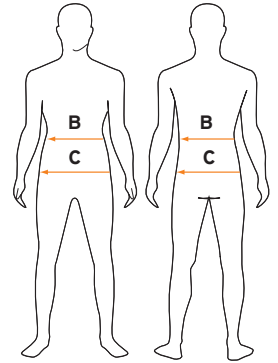

GRÖSSENTABELLEN

HERREN

TAILLE (cm) B	62-66	66-70	70 - 74	74 - 78	78 - 82	82 - 86	86 - 90	90 - 94	94 - 98	98 - 102
HÜFTEN (cm) C	74-78	78-82	82-86	86-90	90-94	94-98	98-102	102-106	106-110	110-114
ITALY	36	38	40	42	44	46	48	50	52	54
UK	22	24	26	28	30	32	34	36	38	40
GERMANY	-1	0	1	2	3	4	5	6	7	8
FRANCE	55	60	65	70	75	80	85	90	95	100
SPAIN	30	32	34	36	38	40	42	44	46	48
WATERSHORTS					XS	S	M	L	XL	XXL
SAP CONVERSION	36	38	40	42	44	46	48	50	52	54
SAP WATERSHORTS					XS	S	M	L	XL	XXL

Die Artikel Nr. 452088 ist auch in den Größen 40L - 42L - 44L - 46L - 48L verfügbar.

DAMEN

BRUST (cm) A	70 - 74	74 - 78	78 - 82	82 - 86	86 - 90	90 - 94	94 - 98	98 - 102	102 - 106	106 - 110	110 - 115	115 - 120
TAILLE (cm) B	50 - 54	54 - 58	58 - 62	62 - 66	66 - 70	70 - 74	74 - 78	78 - 82	82 - 86	86 - 90	90 - 94	94 - 98
HÜFTEN (cm) C	77 - 81	81 - 85	85 - 89	89 - 93	93 - 97	97 - 101	101 - 105	105 - 109	109 - 113	113 - 117	117 - 121	121 - 125
TORSO (cm) F	139	142	145	148	151	154	157	160	163	166	169	172
ITALY	34	36	38	40	42	44	46	48	50	52	54	56
UK	24	26	28	30	32	34	36	38	40	42	44	46
GERMANY	28	30	32	34	36	38	40	42	44	46	48	50
FRANCE	30	32	34	36	38	40	42	44	46	48	50	52
SPAIN			34	36	38	40	42	44	46	48	50	52
SAP CONVERSION	34	36	38	40	42	44	46	48	50	52	54	56

Die Artikel Nr. 452068 ist auch in den Größen 40L - 42L - 44L verfügbar.

JUNGEN

TAILLE (cm) B	54 - 58	58 - 62	62 - 66,5	66,5 - 69,5	69,5 - 74	74 - 78,5
HÖHE (cm) H	107 - 119	119 - 131	131 - 140	140 - 152	152 - 164	164 - 176
ITALY	5A	7A	9A	11A	13A	15A
UK	22	24	26	28	30	32
GERMANY	110	122	134	152	164	170
FRANCE	5A	7A	9A	11A	13A	15A
SPAIN	5A	7A	9A	11A	13A	15A
SAP CONVERSION	5	7	9	11	13	15

Im Unterschied zu den normalen Größen bieten die L-Größen von HEAD

- bei Damen + 3 cm in der Rumpflänge und + 3 cm in der Beinlänge
- bei Herren + 5 cm in der Beinlänge und + 4 cm im Beckenbereich