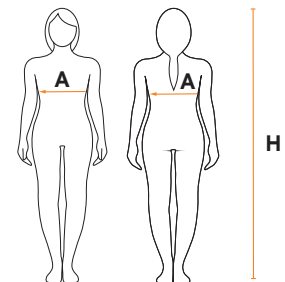

GRÖSSENTABELLEN

HERREN

TAILLE (cm) B	62-66	66-70	70 - 74	74 - 78	78 - 82	82 - 86	86 - 90	90 - 94	94 - 98	98 - 102
HÜFTEN (cm) C	74-78	78-82	82-86	86-90	90-94	94-98	98-102	102-106	106-110	110-114
ITALY	36	38	40	42	44	46	48	50	52	54
UK	22	24	26	28	30	32	34	36	38	40
GERMANY	-1	0	1	2	3	4	5	6	7	8
FRANCE	55	60	65	70	75	80	85	90	95	100
SPAIN	30	32	34	36	38	40	42	44	46	48
WATERSHORTS					XS	S	M	L	XL	XXL
SAP CONVERSION	36	38	40	42	44	46	48	50	52	54
SAP WATERSHORTS					XS	S	M	L	XL	XXL

Die Artikel Nr. 452088 ist auch in den Größen 40L - 42L - 44L - 46L - 48L verfügbar.

DAMEN

BRUST (cm) A	70 - 74	74 - 78	78 - 82	82 - 86	86 - 90	90 - 94	94 - 98	98 - 102	102 - 106	106 - 110	110 - 115	115 - 120
TAILLE (cm) B	50 - 54	54 - 58	58 - 62	62 - 66	66 - 70	70 - 74	74 - 78	78 - 82	82 - 86	86 - 90	90 - 94	94 - 98
HÜFTEN (cm) C	77 - 81	81 - 85	85 - 89	89 - 93	93 - 97	97 - 101	101 - 105	105 - 109	109 - 113	113 - 117	117 - 121	121 - 125
TORSO (cm) F	139	142	145	148	151	154	157	160	163	166	169	172
ITALY	34	36	38	40	42	44	46	48	50	52	54	56
UK	24	26	28	30	32	34	36	38	40	42	44	46
GERMANY	28	30	32	34	36	38	40	42	44	46	48	50
FRANCE	30	32	34	36	38	40	42	44	46	48	50	52
SPAIN			34	36	38	40	42	44	46	48	50	52
SAP CONVERSION	34	36	38	40	42	44	46	48	50	52	54	56

Die Artikel Nr. 452068 ist auch in den Größen 40L - 42L - 44L verfügbar.

JUNGEN

TAILLE (cm) B	54 - 58	58 - 62	62 - 66,5	66,5 - 69,5	69,5 - 74	74 - 78,5
HÖHE (cm) H	107 - 119	119 - 131	131 - 140	140 - 152	152 - 164	164 - 176
ITALY	5A	7A	9A	11A	13A	15A
UK	22	24	26	28	30	32
GERMANY	110	122	134	152	164	170
FRANCE	5A	7A	9A	11A	13A	15A
SPAIN	5A	7A	9A	11A	13A	15A
SAP CONVERSION	5	7	9	11	13	15

Im Unterschied zu den normalen Größen bieten die L-Größen von HEAD

- bei Damen + 3 cm in der Rumpflänge und + 3 cm in der Beinlänge
- bei Herren + 5 cm in der Beinlänge und + 4 cm im Beckenbereich